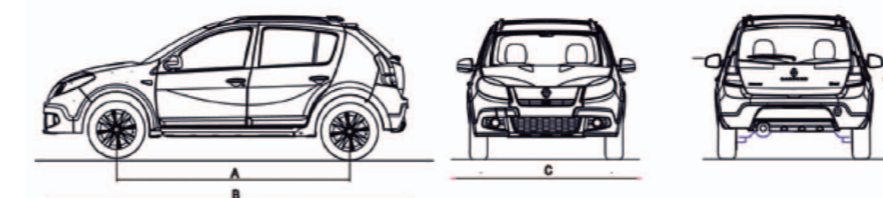

Dimensiones en metros
A - Largo 4.091
B - Distancia entre ejes 2.589
C - Ancho sin retrovisores 1.751
D - Altura con barras de techo 1.630

FICHA TECNICA

Arquitectura	Sedán 5 puertas, tracción delantera	
Estructura	Carrocería autoportante en acero, cuatro ruedas independientes	
Grupo motopropulsor	Implantado transversalmente con motor 4 tiempos y 4 cilindros en línea enriado por agua a presión con vaso de expansión	