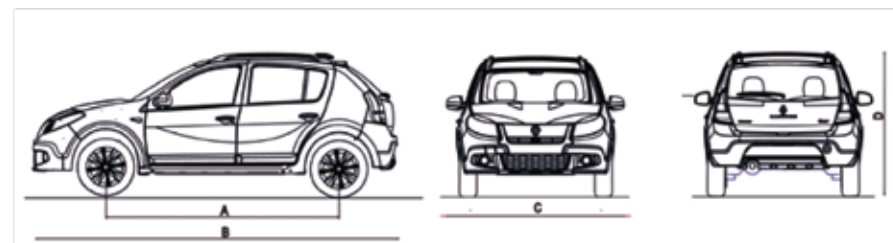

Presentación exterior	
Llantas de acero de 15" / neumáticos 185 / 65 R 15	x
Manijas de las puertas, color negro mate	x
Molduras de protección lateral, color negro	x
Paragolpes delantero y trasero, color carrocería	x

Presentación interior	Expression
Alfombra interior textil	x
Detalles interiores color "Gris Fonce"	x
Palanca de cambios acolchada	x

Dimensiones en metros	
A - Largo 4.023	
B - Distancia entre ejes 2.589	
C - Ancho sin retrovisores 1.746	
D - Altura con barras de techo 1.528	